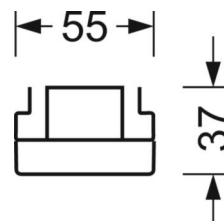

## MÉCANIQUE

Couleur du boîtier	blanc signalisation RAL 9016
Cotes (Long.xLarg.xH/DxH)	1531mm x 55mm x 37mm
Poids (net)	1.9kg
Type de montage	Montage sur système de rail support

## Dimensions

---

L	1531 mm	Longueur
B	55 mm	Largeur
H	37 mm	Hauteur

---