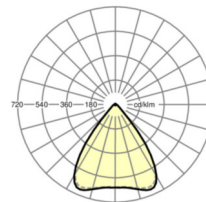

CARACTÉRISTIQUES

Numéro de commande	18630204100
Numéro EAN	4020863325979
Tarif des douanes	94051190
Marque de certification	IP 64, Classe d'isolation I, ENEC10 VDE, F, D, HACCP DIN10500/Food/IFS-pertinence liée à l'application/BRC, Intérieur, CE
Degré de résistance aux chocs IK	IK03 (-20°C bis 40°C)
Température ambiante	ta -20°C à 40°C
Durée de la garantie	5 Années
Programmes d'aide de l'État	BEG - subvention fédérale pour les bâtiments performants (valable uniquement pour l'Allemagne)

ÉLECTROTECHNIQUE

Ballast	Pilote électronique (1 pièce)
Puissance du système	37W
Tension secteur	230V/50Hz
Classe de efficacité énergétique/Source de lumière	D

ÉCLAIRAGISME

Équipement	LED, Rendu des couleurs/Température de couleur CRI ≥ 80 / 4000K
Tolérance de localisation chromatique (MacAdam)	3SDCM
Groupe de risque photobiologique (Luminaire)	RG1
Flux lumineux nominal	6070lm
Longévité des sources LED	50000h L80/B10 (Tq 40°C)
Efficacité lumineuse du luminaire	162lm/W
Angle de rayonnement	80° (C0) / 80° (C90)
UGR trans./long.	17.9 / 18.0

MÉCANIQUE

Couleur du boîtier	blanc signalisation RAL 9016
Cotes (Long.xLarg.xH/DxH)	1531mm x 55mm x 37mm
Poids (net)	1.9kg
Type de montage	Montage sur système de rail support

LIEN PROFOND

<https://www.regiolux.de/fr/article/18630204100>

Référence	LED 6000lm 840
ηLB	100 %
Φ ↓/↑	98 % / 2 %
UGR trans./long.	17.9 / 18.0