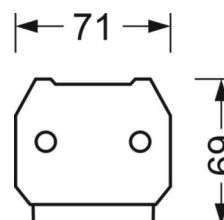

## MÉCANIQUE

Couleur du boîtier	blanc signalisation RAL 9016
Cotes (Long.xLarg.xH/DxH)	1531mm x 55mm x 37mm
Poids (net)	1.9kg
Type de montage	Montage sur système de rail support

## Dimensions

---

L	1531 mm	Longueur
B	55 mm	Largeur
H	37 mm	Hauteur

---